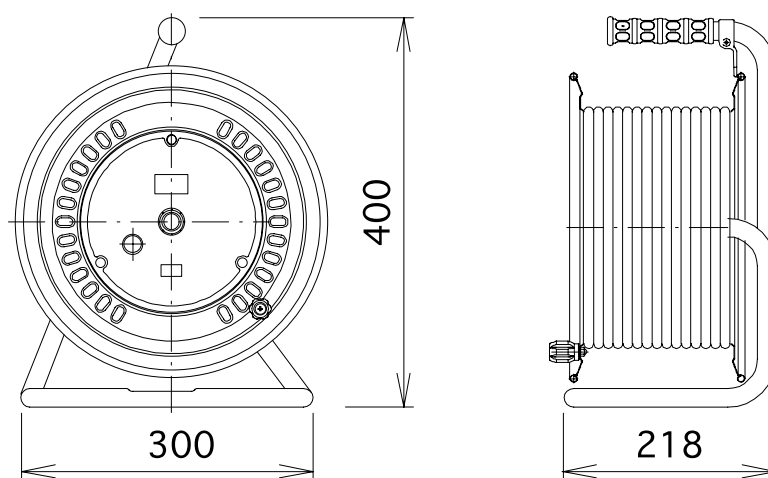

## ドラム式ループアンテナ 20m 延長専用 LD-20E

ハンドルツマミ	ABS 樹脂
ブッシング	SPCC
巻銅	ABS 樹脂
側板	SPCCL エメラルドグリーン
フレーム	STKM
握り	EVA 樹脂
ケーブル	S-VCTF0.75-6C
コネクタ	(ケーブル側) RM15 型 10P コネクターメスプラグ相当品 (ドラム側) RM15 型 10P コネクターオスレセプタクル相当品
寸法	幅 300 mm 高さ 400 mm 奥行き 218 mm (突起部を除く)