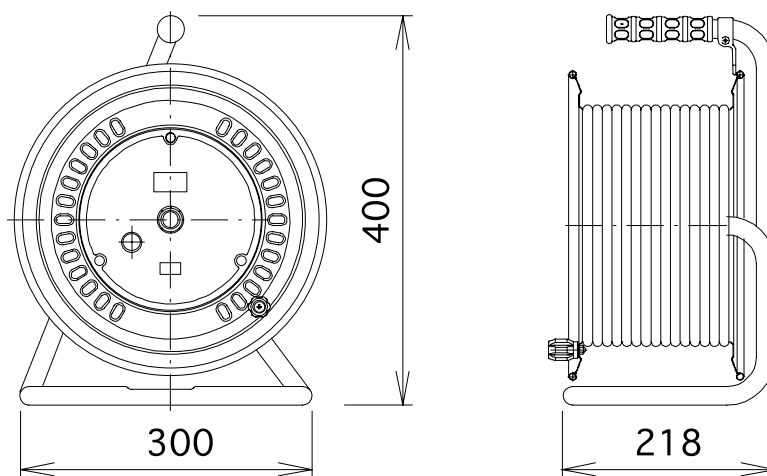

仕様書

ドラム式ループアンテナ 30m 延長専用 LD-30E

ハンドルツマミ	ABS 樹脂
ブッシング	SPCC
巻銅	ABS 樹脂
側板	SPCCL エメラルドグリーン
フレーム	STKM
握り	EVA 樹脂
ケーブル	S-VCTF0.75-6C
コネクタ	(ケーブル側) RM15 型 10P コネクタメスプラグ相当品 (ドラム側) RM15 型 10P コネクタオスレセプタクル相当品
寸法	幅 300 mm 高さ 400 mm 奥行き 218 mm (突起部を除く)